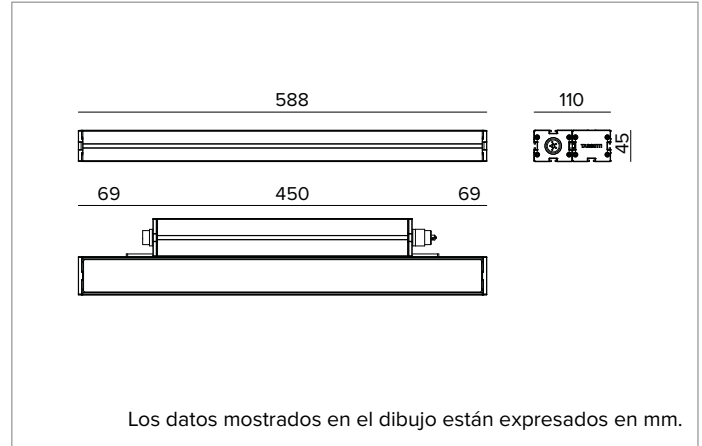

E0552GVL827ELBA | JEDI NOVA 55 Proyector Side Box Proyector lineal orientable de LED

	2700K	H(m)	D1(m)	D2(m)	E _{max} (lx)		
	Ra80	121°	11°				
Fixture Power	35W	1	3.55	0.19	3927		
Source Flux	4446lm	2	7.10	0.38	982		
Fixture Flux	2446lm	3	10.65	0.57	436		
Efficacy	70lm/W	4	14.19	0.76	245		
TS2131	I _{max} =964cd/klm	I _{max}	4285cd	5	17.74	0.95	157

Óptica: LENTE

Apertura del haz de luz: GRZ 10°x120°

Eficiencia óptica: 55%

Flujo luminaria: 2446lm

Rendimiento luminoso: 70lm/W

Seguridad fotobiológica: Conforme al grupo de riesgo RG1 (Riesgo Bajo)

CARACTERÍSTICAS MECÁNICAS

Cuerpo de aluminio extruido anodizado 15μ. Pantalla plana de cristal extra claro de 5mm de espesor. Cuerpo de la luminaria orientable respecto a la superficie de instalación mediante estribos accesorios.

Color y acabado: Anodización, negro

Dimensiones: L=588mm

Peso: 3,2Kg

Versión: Comfort

Grado de protección: IP66,IP67,IP68,IP69

Resistencia mecánica: IK07

CARACTERÍSTICAS ELÉCTRICAS

Driver integrado, en la versión ON-OFF (posicionado lateralmente al cuerpo óptico). Equipado con cableado pasante con conectores IN/OUT para instalación de panel con sellado longitudinal (el sellado limita el riesgo de ascenso de la humedad hacia el driver / cuerpo óptico). Luminaria compatible con EN 60598-2-22 para suministro de energía desde un sistema de emergencia centralizado CPSS (Central Power Supply System), no incorporado en la luminaria - áreas de alto riesgo excluidas. La potencia y el flujo predeterminados son 100% en CA y 100% en CC.